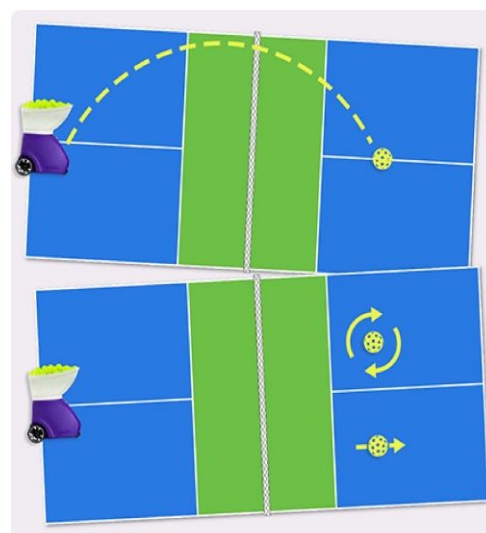

Lanci Dink e Lob Estremi

Migliora le tue abilità nel pickleball con la versatilità della nostra macchina. Esercitati con tiri precisi per affinare il tuo tocco e migliorare il tuo gioco con lob alti e impegnativi fino a 60°. Che tu voglia perfezionare la finezza o la potenza, la nostra macchina offre opzioni di allenamento complete, incluso l'allenamento mirato verso la zona di servizio