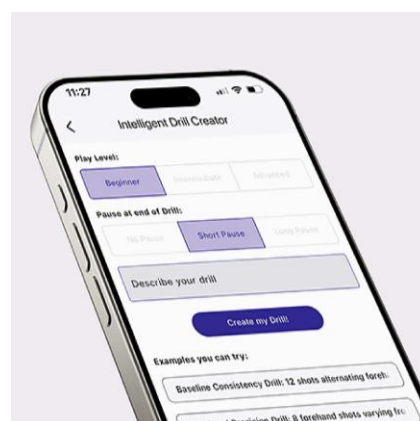

Creatore di lanci con intelligenza artificiale

Vi presentiamo il nostro rivoluzionario Creatore di Esercizi con IA, il massimo dell'innovazione nell'allenamento disponibile nell'app Spinfire. Visualizzate il vostro esercizio ideale e lasciate che la nostra IA avanzata lo realizzi con precisione ed efficienza. Migliorate le vostre sessioni di allenamento con esercizi personalizzati, pensati esattamente per le vostre esigenze.

Inserisci semplicemente la tua richiesta, ad esempio "Vorrei un esercizio di variazione di spin con 10 colpi che alternano topspin medio e colpi slice" e premi "Crea il mio esercizio!" per generare il tuo esercizio personalizzato, che ti darà la libertà di iniziare ad allenarti immediatamente o di perfezionare le impostazioni in base alle tue esigenze.