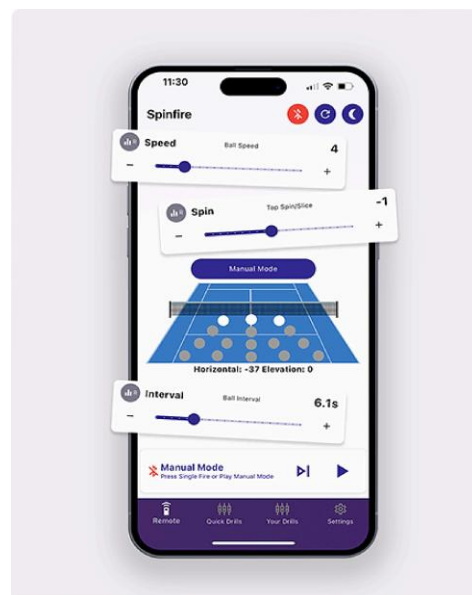

Personalizzazione dei lanci con l'applicazione per iPhone e Android

Lancio casuale automatico

Mantieni le tue sessioni coinvolgenti e imprevedibili con regolazioni automatiche casuali di velocità, effetto, intervallo e altezza. Rimani in allerta, migliora i tuoi tempi di reazione e padroneggia ogni colpo con la massima versatilità di allenamento.

Lanci su due linee

Perfeziona dritto e rovescio alternando i colpi. Regola l'ampiezza per un livello di difficoltà personalizzato e lavora sul gioco di gambe con precisione.

Controllo personalizzato dell'app per smartphone

Personalizza le tue sessioni di allenamento con l'app Spinfire. Sfrutta funzionalità avanzate come il nostro creatore di esercizi AI, la programmabilità completa, gli esercizi personalizzati e rapidi e la modalità casuale, che ti consentono di allenarti in modo unico e ottimizzato ogni volta.